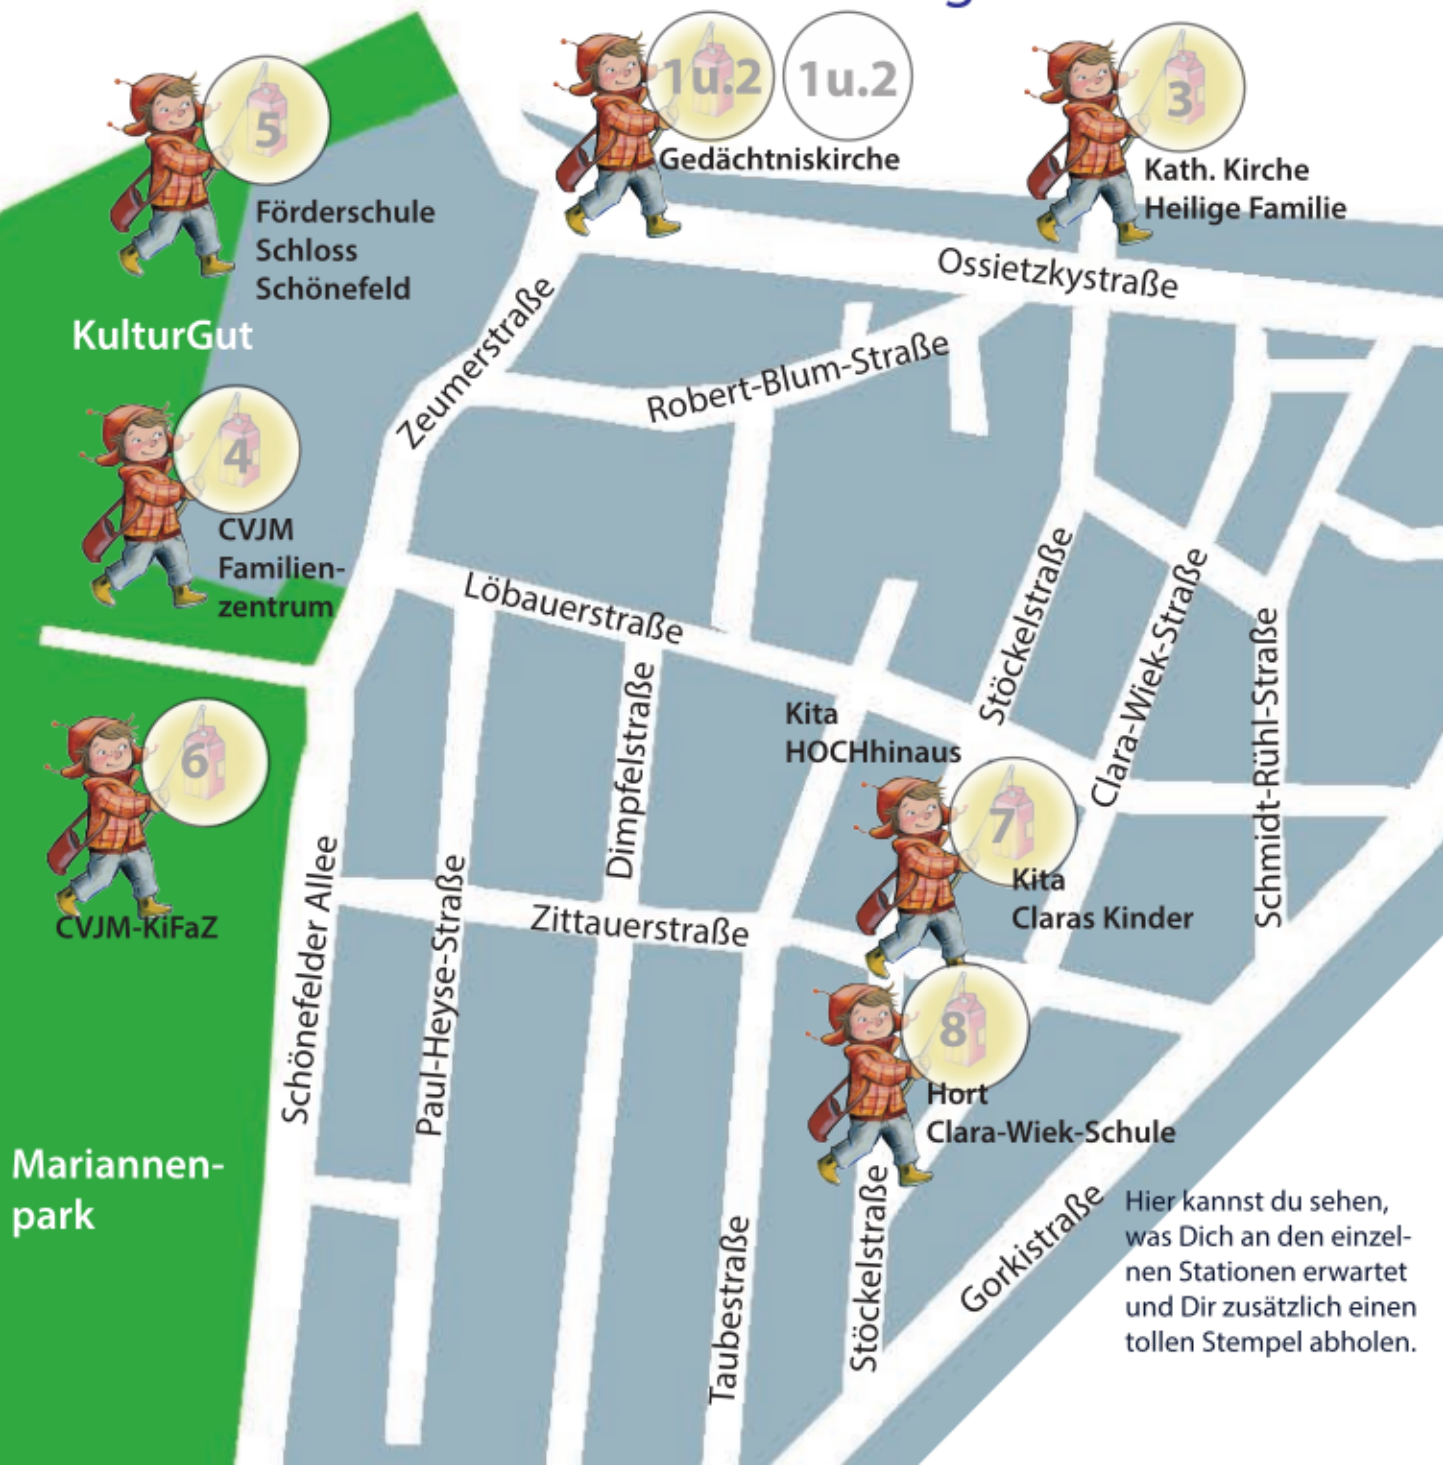

Stationen-Plan für den Martinstag in Schönefeld

Gedächtniskirche Ossietskystraße 39

Andacht/ Martinsspiel mit Posauen um 16:30 Uhr und 17:30 Uhr

Kita Bästleinstraße (Herbie e.V.) in der Kirche, Ossietskystraße 39

Postkarten für Senioren im Stadtteil schreiben

Kath. Kirche Heilige Familie Ossietskystr. 60

Bastelangebot mit Teelichtern und Hufeisen

CVJM-Familienzentrum/Päter Lernen Plus im KulturGut Zeumerstraße

Kreativangebot Tongänse und Kakao

Förderschule Schloss Zeumerstraße

Die Geschichte von Martin mit Bildern auf Aufstellern

CVJM-KiFaZ Schönefelder Allee 23A

Hörnchen, Punsch und Basteln

Kita HOCHhinaus und Claras Kinder Stöckelstraße 37

Kinderpunsch, Waffeln, Martinslieder und Ausmalbilder

Hort Clara-Wiek-Schule Stöckelstraße 45

Chor und Martinshörnchen

Hier kannst du sehen, was Dich an den einzelnen Stationen erwartet und Dir zusätzlich einen tollen Stempel abholen.